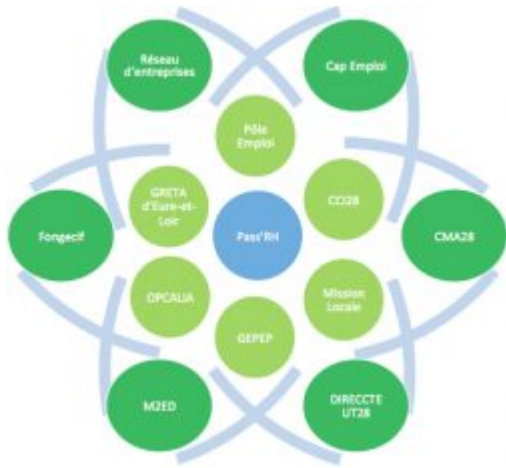

Et pour gagner du temps et encore plus vous facilitez la vie, posez-nous directement votre question sur ce site avec le formulaire ci-dessous, nous nous engageons à vous rappeler dans les plus brefs délais.

```
[wufoo username= »conicrea » formhash= »wwyn5sql8t4qj7"
autoresize= »true » height= »577" header= »hide »
ssl= »true »]
```